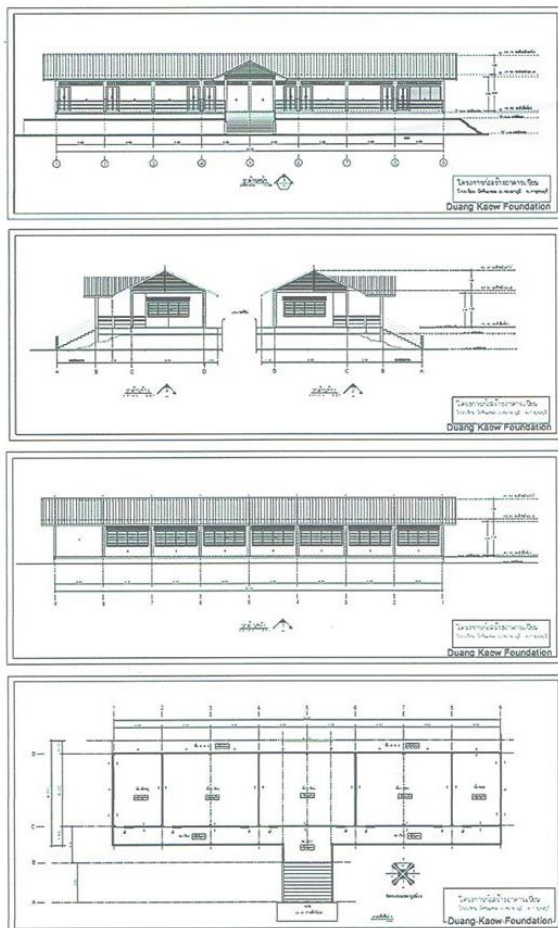

การดำเนินการสร้างอาคาร “จิ้งจิว-ดวงแก้ว” ในปี 2560

ประกอบด้วย ห้องพักอาจารย์ 1 ห้อง ห้องเรียนเด็กนักเรียน 3 ห้อง และห้องสมุด/พระพุทธรศาสนา 1 ห้อง มีพื้นที่ใช้สอยประมาณ 350 ตรม.

แปลนอาคารเรียน รร.บ้านหินแหลม 2560

ข้อมูล ณ วันที่ 10 มิถุนายน 2559

งบประมาณเบื้องต้นอยู่ที่ 2.2 ล้านบาท
ของเพิ่มเติมที่ทางโรงเรียนขอมาดังนี้

1. โต๊ะเก้าอี้นักเรียน 100 ชุด
2. โต๊ะเก้าอี้ครู 6 ชุด
3. พัดลมฝาผนัง 16 ตัว
4. ชั้นวางหนังสือในห้องเรียน 3 ตัว
5. ทีวีติดผนังประจำห้องเรียน 3 เครื่อง พร้อมสายต่อทีวีไปคอมพิวเตอร์ยาวอย่างน้อย 10 เมตร
6. คอมพิวเตอร์ 4 เครื่อง
7. ตู้เก็บเอกสารเหล็ก 6 ตู้
8. กระดานดำยาวประมาณ 5 เมตร
9. ป้ายนิเทศติดฝาผนังในห้องเรียนและหน้าห้องเรียน 5 แผ่น (ป้ายนิเทศแบบชานอ้อย)
10. อาคารห้องน้ำ สำหรับคุณครูและนักเรียน

❖ อาคารเรียน “สิงขร-ดวงแก้ว”

ห้องพักอาจารย์ 1 ห้อง
ห้องเรียน 3 ห้อง
ห้องสมุด/พระพุทธรูป 1 ห้อง
มีพื้นที่ใช้สอยประมาณ 350 ตรม.
(งบประมาณก่อสร้างเบื้องต้น 1.5 - 2 ล้านบาท)
(ทั้งนี้ยังไม่ได้รวมเครื่องมืออุปกรณ์ประจำห้อง
เช่น กระดานดำ โต๊ะ เก้าอี้ เครื่องคอมฯ ตู้ฯลฯ)